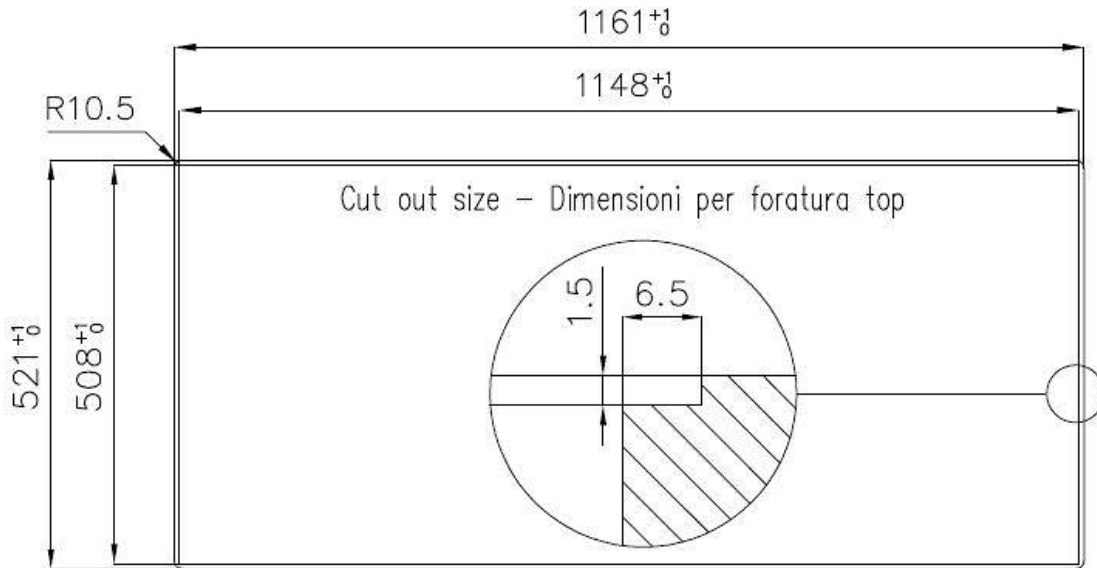

Satiné

Base

80 cm

Dimensions

1160x520 mm

Équipement standard

Crochets de fixation, joint, vidange, trop-plein et siphon, Emballage en boîte

Trous mitigeur

2 trous en standard

Trou d'encastrement

Voir fiche technique

Égouttoir

Oui

Largeur

116 cm

Mesure cuve

710 x 400 mm

Numéro cuves

1 cuve

Vidange

Vidange avec contrôle automatique SPACE- PA

DESSINS TECHNIQUES

Lavello New Wave cod. 1416/00*

FT